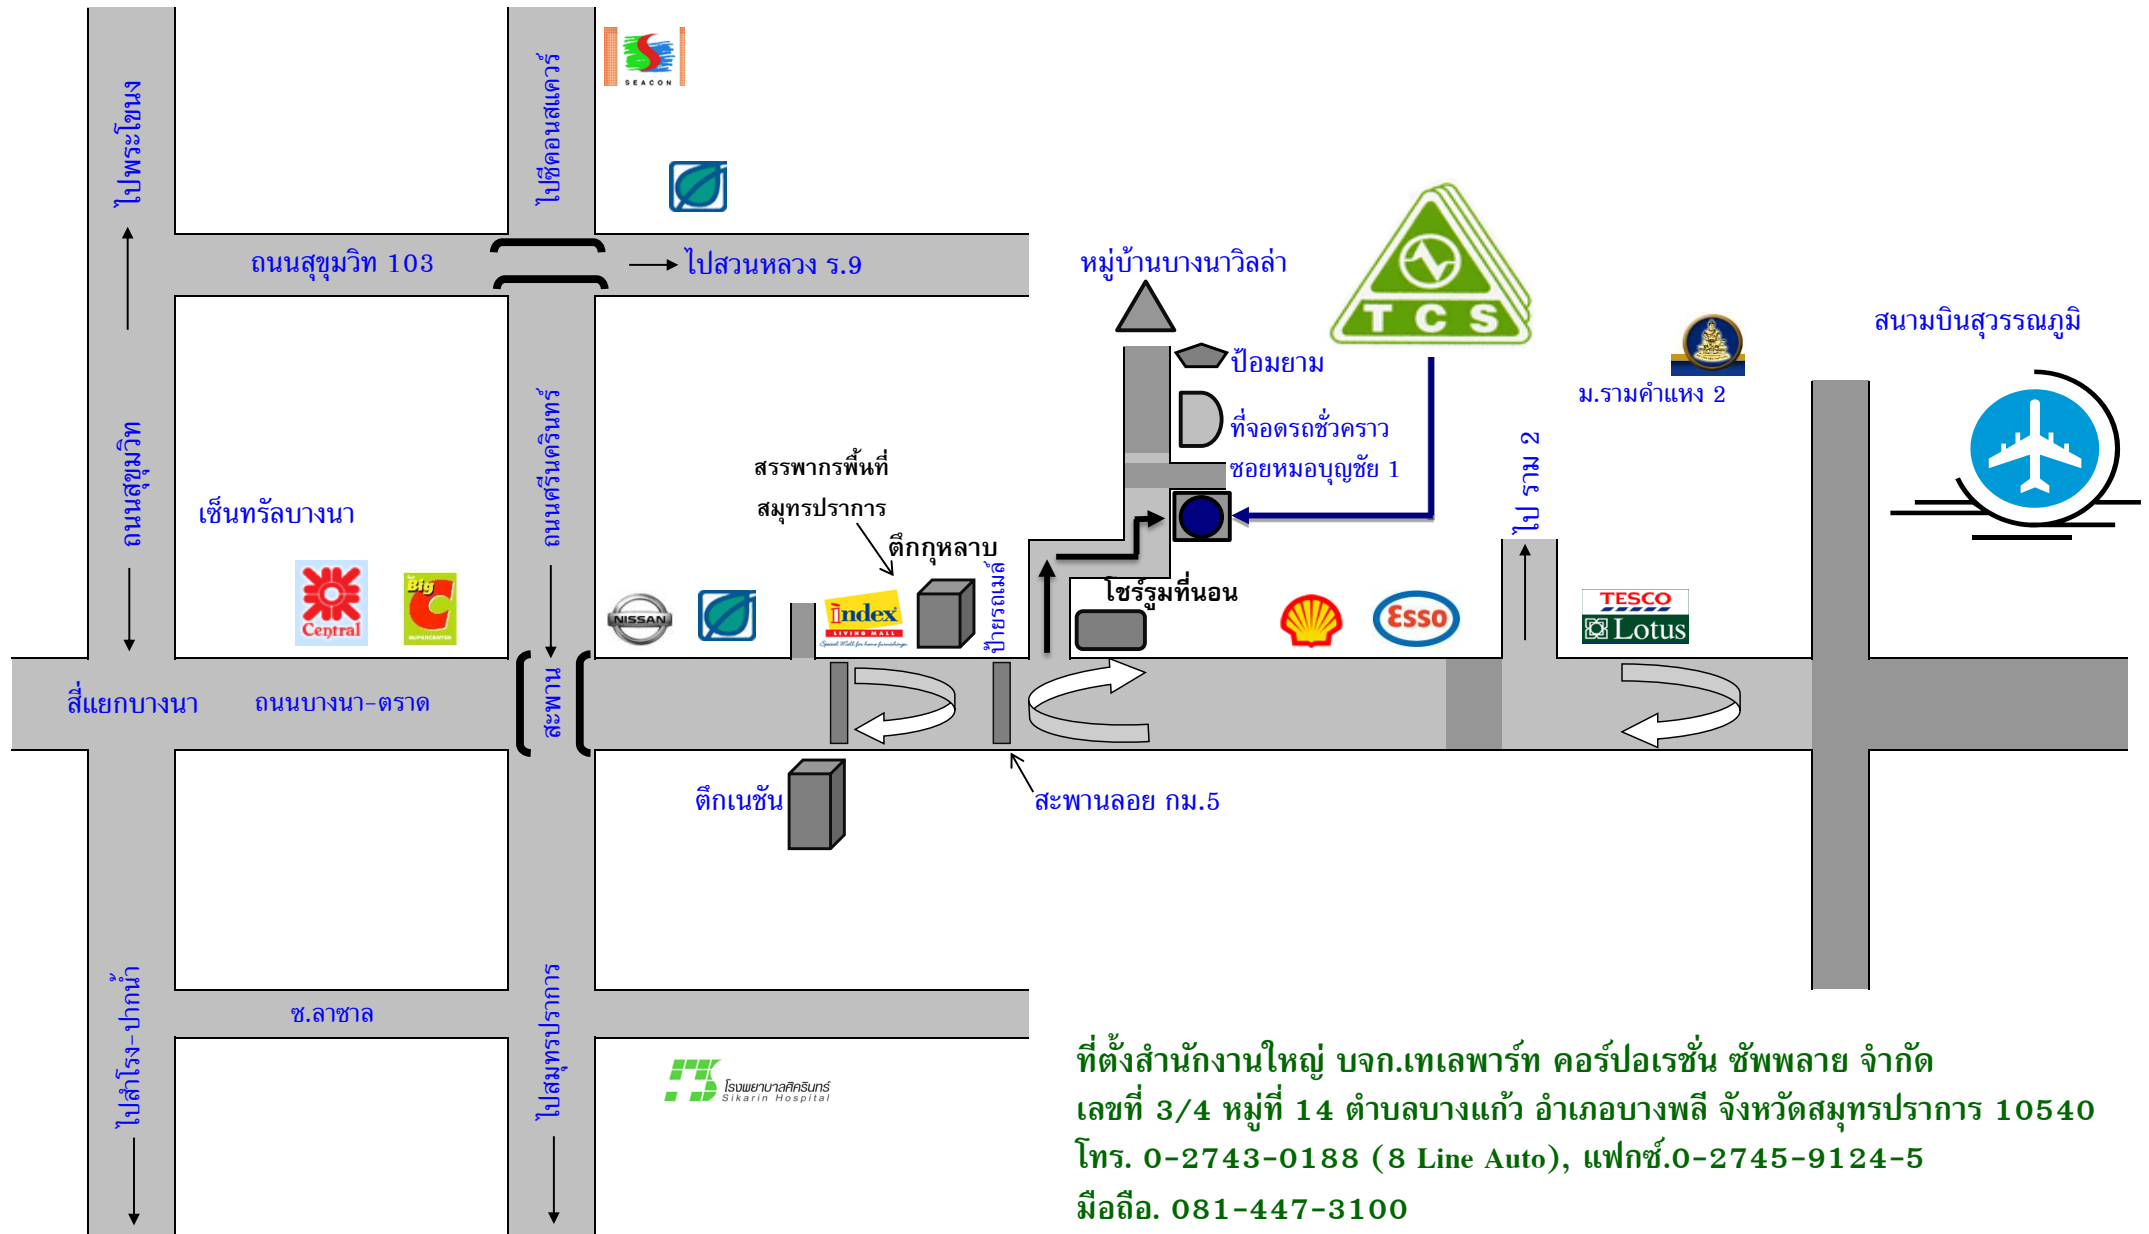

แผนที่ บริษัท เทเลพาร์ท คอร์ปอเรชั่น จำกัด

ที่ตั้งสำนักงานใหญ่ บจก.เทเลพาร์ท คอร์ปอเรชั่น จำกัด
เลขที่ 3/4 หมู่ที่ 14 ตำบลบางแก้ว อำเภอบางพลี จังหวัดสมุทรปราการ 10540
โทร. 0-2743-0188 (8 Line Auto), แฟกซ์.0-2745-9124-5
มือถือ. 081-447-3100