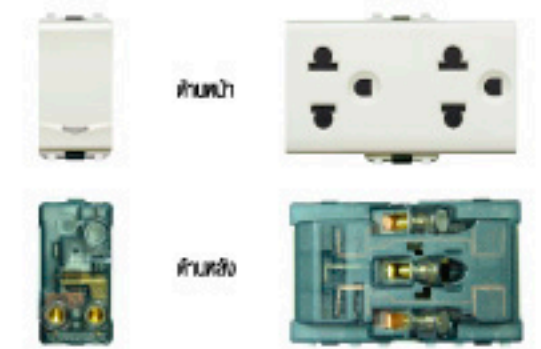

สวิตช์ Switch

3031/1/2M-F สวิตช์ขนาด 16 แอมป์ 250 โวลต์ (ขนาด 1 ช่อง) พร้อมหน้าฉาก 1 Way Standard-sized Switch Mechanism with Fluorescence 16A 250V	บรรจุ เล็ก 24 / ใหญ่ 720	33 บาท/ชิ้น
3031M1/2M-F สวิตช์ขนาด 16 แอมป์ 250 โวลต์ (ขนาด 1 1/2 ช่อง) พร้อมหน้าฉาก 1 Way Mid-sized Switch Mechanism with Fluorescence 16A 250V	บรรจุ เล็ก 24 / ใหญ่ 480	50 บาท/ชิ้น
3031E1/2M-F สวิตช์ขนาด 16 แอมป์ 250 โวลต์ (ขนาด 2 ช่อง) พร้อมหน้าฉาก 1 Way Elongated-sized Switch Mechanism with Fluorescence 16A 250V	บรรจุ เล็ก 12 / ใหญ่ 240	60 บาท/ชิ้น
3031/2/3M-F สวิตช์ขนาด 16 แอมป์ 250 โวลต์ (ขนาด 1 ช่อง) พร้อมหน้าฉาก 2 Way Standard-sized Switch Mechanism with Fluorescence 16A 250V	บรรจุ เล็ก 36 / ใหญ่ 720	58 บาท/ชิ้น
3031M2/3M-F สวิตช์ขนาด 16 แอมป์ 250 โวลต์ (ขนาด 1 1/2 ช่อง) พร้อมหน้าฉาก 2 Way Mid-sized Switch Mechanism with Fluorescence 16A 250V	บรรจุ เล็ก 24 / ใหญ่ 480	80 บาท/ชิ้น
3031E2/3M-F สวิตช์ขนาด 16 แอมป์ 250 โวลต์ (ขนาด 3 ช่อง) พร้อมหน้าฉาก 2 Way Elongated-sized Switch Mechanism with Fluorescence 16A 250V	บรรจุ เล็ก 12 / ใหญ่ 240	90 บาท/ชิ้น
3031/1/2NM สวิตช์ขนาด 16 แอมป์ 250 โวลต์ (ขนาด 1 ช่อง) พร้อมหน้าฉาก 1 Way Standard-sized Switch Mechanism with Neon 16A 250V	บรรจุ เล็ก 36 / ใหญ่ 720	165 บาท/ชิ้น
3031M1/2NM สวิตช์ขนาด 16 แอมป์ 250 โวลต์ (ขนาด 1 1/2 ช่อง) พร้อมหน้าฉาก 1 Way Mid-sized Switch Mechanism with Neon 16A 250V	บรรจุ เล็ก 24 / ใหญ่ 480	200 บาท/ชิ้น
3031E1/2NM สวิตช์ขนาด 16 แอมป์ 250 โวลต์ (ขนาด 2 ช่อง) พร้อมหน้าฉาก 1 Way Elongated-sized Switch Mechanism with Neon 16A 250V	บรรจุ เล็ก 12 / ใหญ่ 240	225 บาท/ชิ้น
3031EMBP2/3 สวิตช์ขนาด 4 แอมป์ (ขนาด 3 ช่อง) Bell Switch Mechanism 4A	บรรจุ เล็ก 12 / ใหญ่ 240	135 บาท/ชิ้น
3031EMD20NM สวิตช์ 2 ขั้ว ขนาด 20 แอมป์ พร้อมหน้าฉาก 1W Elongated-sized Double Pole 20A Switch Mechanism W/Neon 20A 250V	บรรจุ เล็ก 12 / ใหญ่ 240	245 บาท/ชิ้น

สวิตช์หรี่ไฟ-พัดลม และ ฟิล์มควบคุม Dimmer/ Fan Control

3031H500M/K สวิตช์หรี่ไฟ 500W Dimmer with Rotary On/Off Mechanism	บรรจุ เล็ก 24 / ใหญ่ 480	480 บาท/ชิ้น
3031H400FM/K สวิตช์พัดลม 400VA Fan Speed Controller with Rotary On/Off Mechanism	บรรจุ เล็ก 24 / ใหญ่ 480	550 บาท/ชิ้น
3031N RD ไฟนีออนสีแดง 220 โวลต์ Bed Neon Indicator 220V	บรรจุ เล็ก 36 / ใหญ่ 720	165 บาท/ชิ้น
3031N GN ไฟนีออนสีเขียว 220 โวลต์ Green Neon Indicator 220V	บรรจุ เล็ก 36 / ใหญ่ 720	165 บาท/ชิ้น
3030P ฝาครอบหน้าฉากมาตรฐานถอดออกได้ Standard-sized Removable Cover Plate	บรรจุ เล็ก 60 / ใหญ่ 1,200	12 บาท/ชิ้น

ตัวรับโทรทัศน์, โทรศัพท, คอมพิวเตอร์ TV/ Voice/ Data Socket

3031TV75MS ตัวรับโทรทัศน์ 75 โอห์ม Co-axial Outlet Mechanism 75 Ohm	บรรจุ เล็ก 36 / ใหญ่ 720	145 บาท/ชิ้น
3031PFM ตัวรับแบบ F-type F-type Outlet Mechanism	บรรจุ เล็ก 24 / ใหญ่ 480	195 บาท/ชิ้น
3031RJ64M ตัวรับโทรศัพท์ 6 ขั้ว 4 สาย พร้อมฝาปิด 6-pin 4-Wire Telephone Outlet Mechanism with Shutter	บรรจุ เล็ก 36 / ใหญ่ 720	145 บาท/ชิ้น
3031RJ88SMA5 ตัวรับสายเคเบิล 8 ขั้ว 8 สาย พร้อมฝาปิด (Cast) Cable 8-pin 8-Wire Data Outlet Mechanism with Shutter	บรรจุ เล็ก 24 / ใหญ่ 720	295 บาท/ชิ้น