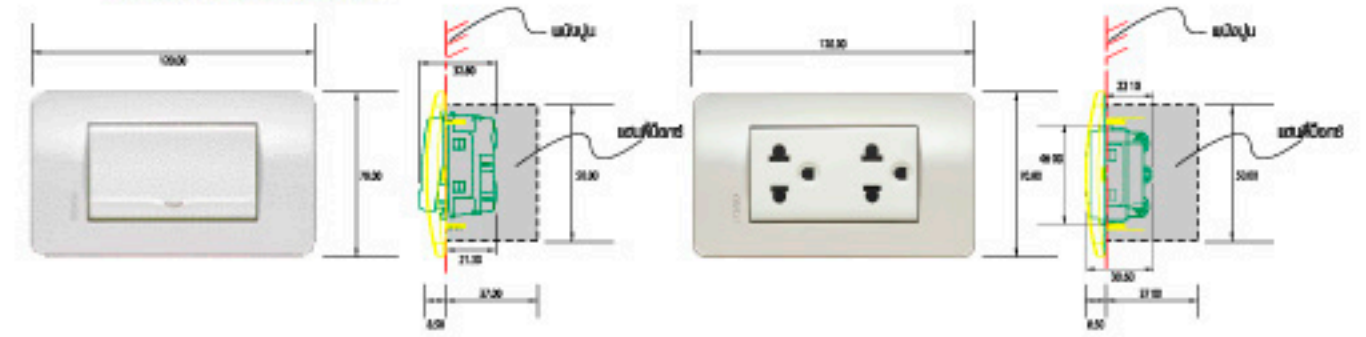

4 เนื้อที่ภายในเอนดีมีอิกซ์มีขนาดใหญ่

- เพื่อความสะดวกในการติดตั้ง