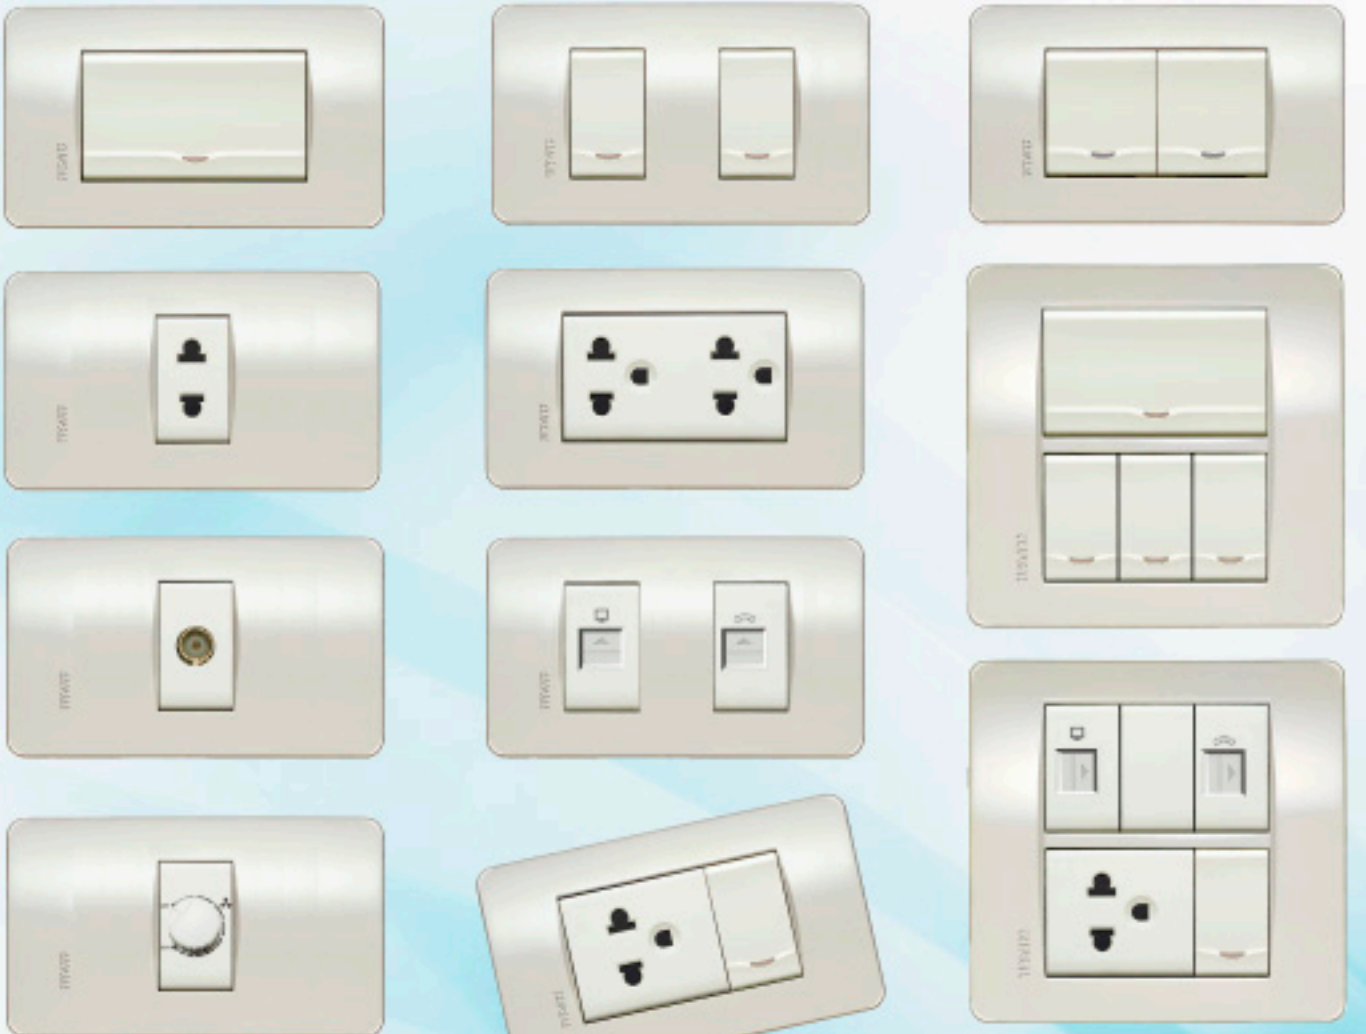

C-Concept
ความทันสมัยที่เรียบง่าย

อีกทางเลือกหนึ่ง..สำหรับ
การตกแต่งบ้านจากคลิป์ซาล

CLIPSAL
electricimagination™

Schneider (Thailand) Limited
บริษัท ชไนเดอร์ (ไทยแลนด์) จำกัด
อาคารรุ่งโรจน์มิตรภาพ ถนนรัชดาภิเษก แขวงห้วยขวาง เขตห้วยขวาง กรุงเทพฯ 10310
Tel. 02-617-5500 Fax: 02-617-5501
Customer Care Center : 1-800-247-365 (โทรฟรี), 0-2617-5555
E-mail : helpdesk@th.schneider-electric.com Website : www.clipsal.co.th

a brand of
Schneider
Electric

CLIPSAL
electricimagination™

เพื่อการตกแต่งบ้านที่มากกว่า
...ลงตัวในทุกมุมมอง

C-Concept Hotel Accessories
นวัตกรรมสวิตช์และเต้ารับสำหรับโรงแรม

a brand of
Schneider
Electric

CLIPSAL
electricimagination™

สวิตช์กันน้ำ
Weatherproof

A3223H
สวิตช์กันน้ำ ขนาด 3 ช่อง
ซีอีพี (มาตรฐาน)
C-Concept Weather Proof Cover
IP55 (Horizontal)
US$ 18 / ใหญ่ 180
บาท

A3223HSME
สวิตช์กันน้ำ สำหรับ
พื้น A3223E1
C-Concept Weather Proof
Surface Mounted Enclosure
for A3223E1 IP55
US$ 12 / ใหญ่ 120
บาท

A3031WBP
สวิตช์กันน้ำ ชนิดหน้า
กดสีฟ้าแบบกดปุ่ม
C-Concept Weather Proof
Bell Press with Blue LED
6A 250V, IP44
US$ 17 / ใหญ่ 170
บาท

99AC
สวิตช์กันน้ำแบบกลไก 1 ทาง
Mechanical Door Chase
1 Way
US$ 1 / ใหญ่ 20
บาท

สวิตช์และเต้ารับสำหรับโรงแรม
Hotel Series

A3727H
สวิตช์เต้ารับสำหรับ
โกนหนวด
C-Concept Hotel Series
Shaver Socket
3PVA 115V/240V (Horizontal)
US$ 1 / ใหญ่ 20
บาท

A3031EKTH
สวิตช์กุญแจการ์ดชนิด
แม่เหล็ก พร้อมฟังก์ชัน
แสดงสถานะ 251 โวลต์
C-Concept Hotel Series
Electronic Key Card Switch
16A 250V (Horizontal)
US$ 14 / ใหญ่ 140
บาท

3031NDMH RD
สวิตช์ 3 ตำแหน่ง "ห้ามรบกวน"
C-Concept Hotel Series
"Do not disturb" 250V (Vertical)
US$ 36 / ใหญ่ 720
บาท

3031NPMHGN
สวิตช์ 3 ตำแหน่ง "ทำความสะอาด"
C-Concept Hotel Series
"Please clean up" 250V (Vertical)
US$ 36 / ใหญ่ 720
บาท